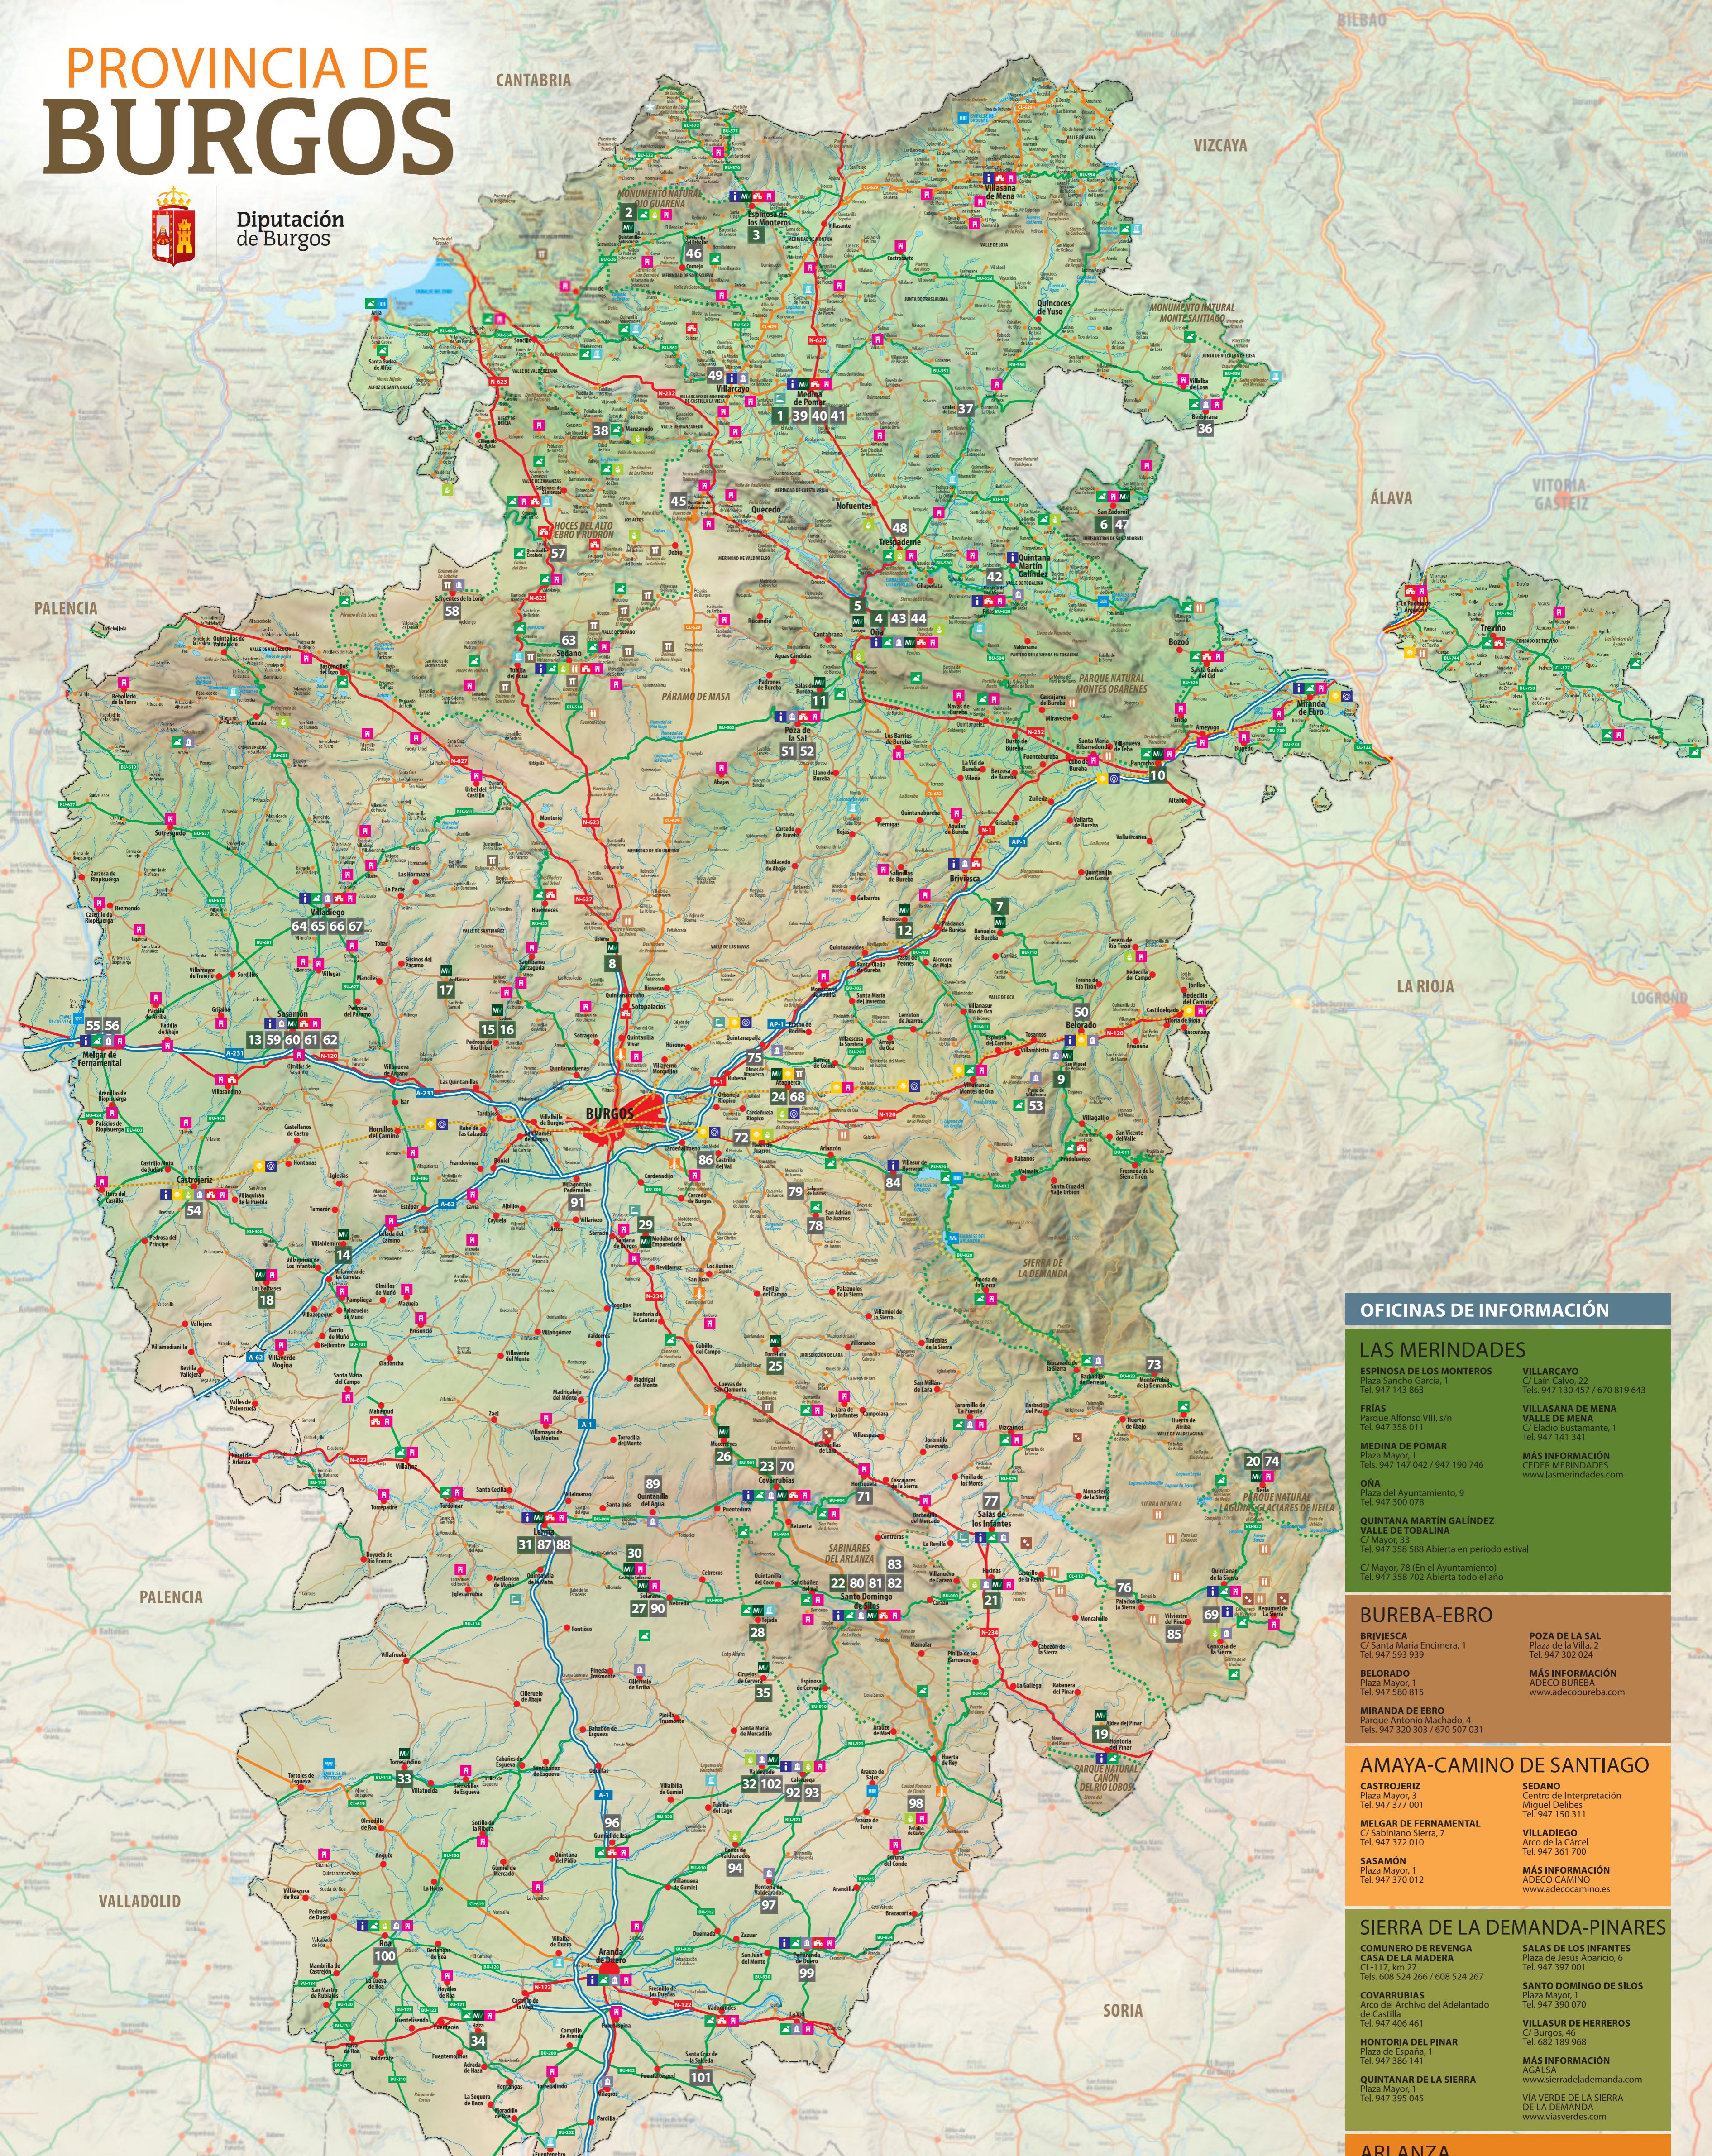

# PROVINCIA DE BURGOS

Diputación de Burgos

## SIGNOS CONVENCIONALES

- Oficina de Turismo
- Camino de Santiago
- Camino del Cid
- Entorno Natural
- Embalse
- Patrimonio de la Humanidad
- Museo
- Museos Vivos
- Conjunto Histórico
- Monumento
- Zona Arqueológica
- Dolmenes
- Icnitas
- Necrópolis
- Lagunas y saltos de agua
- Estación de esquí
- Campo de golf
- Espacio Natural protegido
- Capital de Municipio
- Población
- Río
- Autopista
- Autovía
- Carretera Nacional
- Carretera Autonómica
- Carretera Provincial y otras carreteras

España  
Castilla y León

Provincia de **Burgos**  
origen y destino

0 km 5 km 10 km 15 km

## BUREBA-EBRO

- BRIVIESCA**  
C/ Santa María Encimera, 1  
Tel. 947 593 939
- BEJORADO**  
Plaza Mayor, 1  
Tel. 947 580 815
- MIRANDA DE EBRO**  
Parque Antonio Machado, 4  
Tels. 947 320 303 / 670 507 031
- POZA DE LA SAL**  
Plaza de la Villa, 2  
Tel. 947 302 024
- MÁS INFORMACIÓN**  
ADECO BUREBA  
www.adecobureba.com